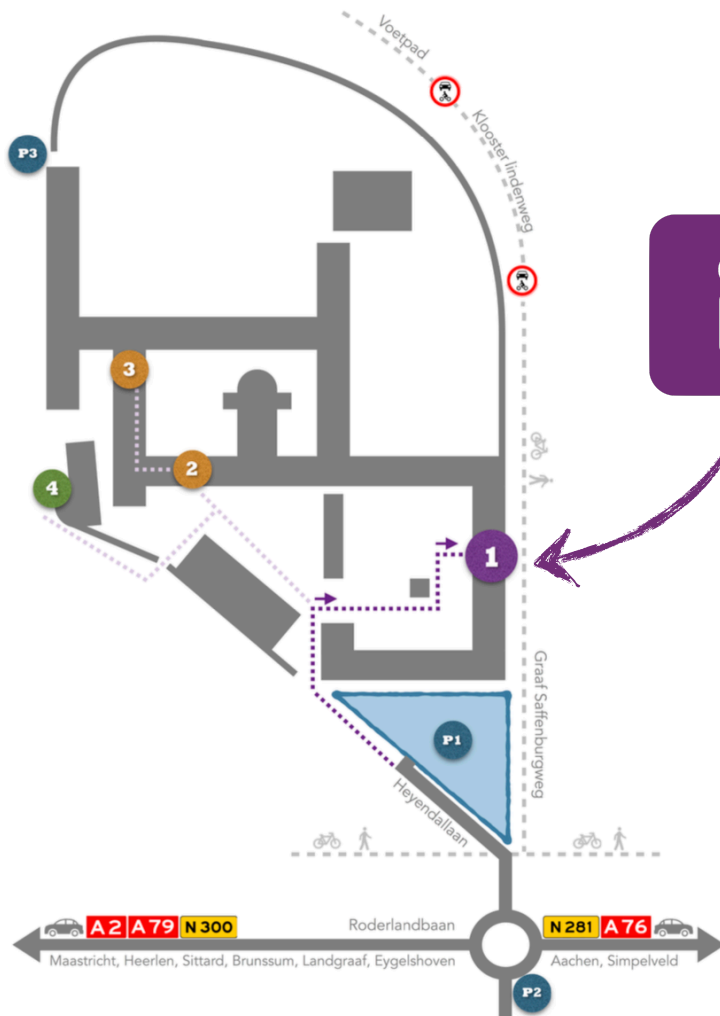

## Escape Room Kerkrade

U komt ontsnappen uit de  
eeuwenoude Abdij Rolduc!

**Adres:**  
**Heyendallaan 64**  
**6464EP Kerkrade**  
**Abdij Rolduc, Hoeve Zuid**  
**2e verdieping (Lift aanwezig)**

### Legenda

- 1** Ingang Escape Room Kerkrade  
*Volg: Bedrijvencentrum, deur 5.*
- 2** Receptie Abdij Rolduc  
*Vanuit hier start de Rondleiding.*
- 3** Brasserie & Terras De Kanunnik  
*Hier kunt u terecht voor een hapje en drankje.*
- 4** Brouwgilde Abdij Rolduc Anno 2013  
*Bezoek de brouwerij (op afspraak).*
- P1** Parkeerplaats  
*Gratis parkeren, 24/7 bereikbaar.*
- P2/3** Extra parkeerplaatsen bij evenement.  
*Volg de aanwijzingen ter plekke.*
-  Navigeer **niet** via de Kloosterlindenweg!  
*Gebruik in dit geval de eindbestemming Roderlandbaan en volg de borden Rolduc.*